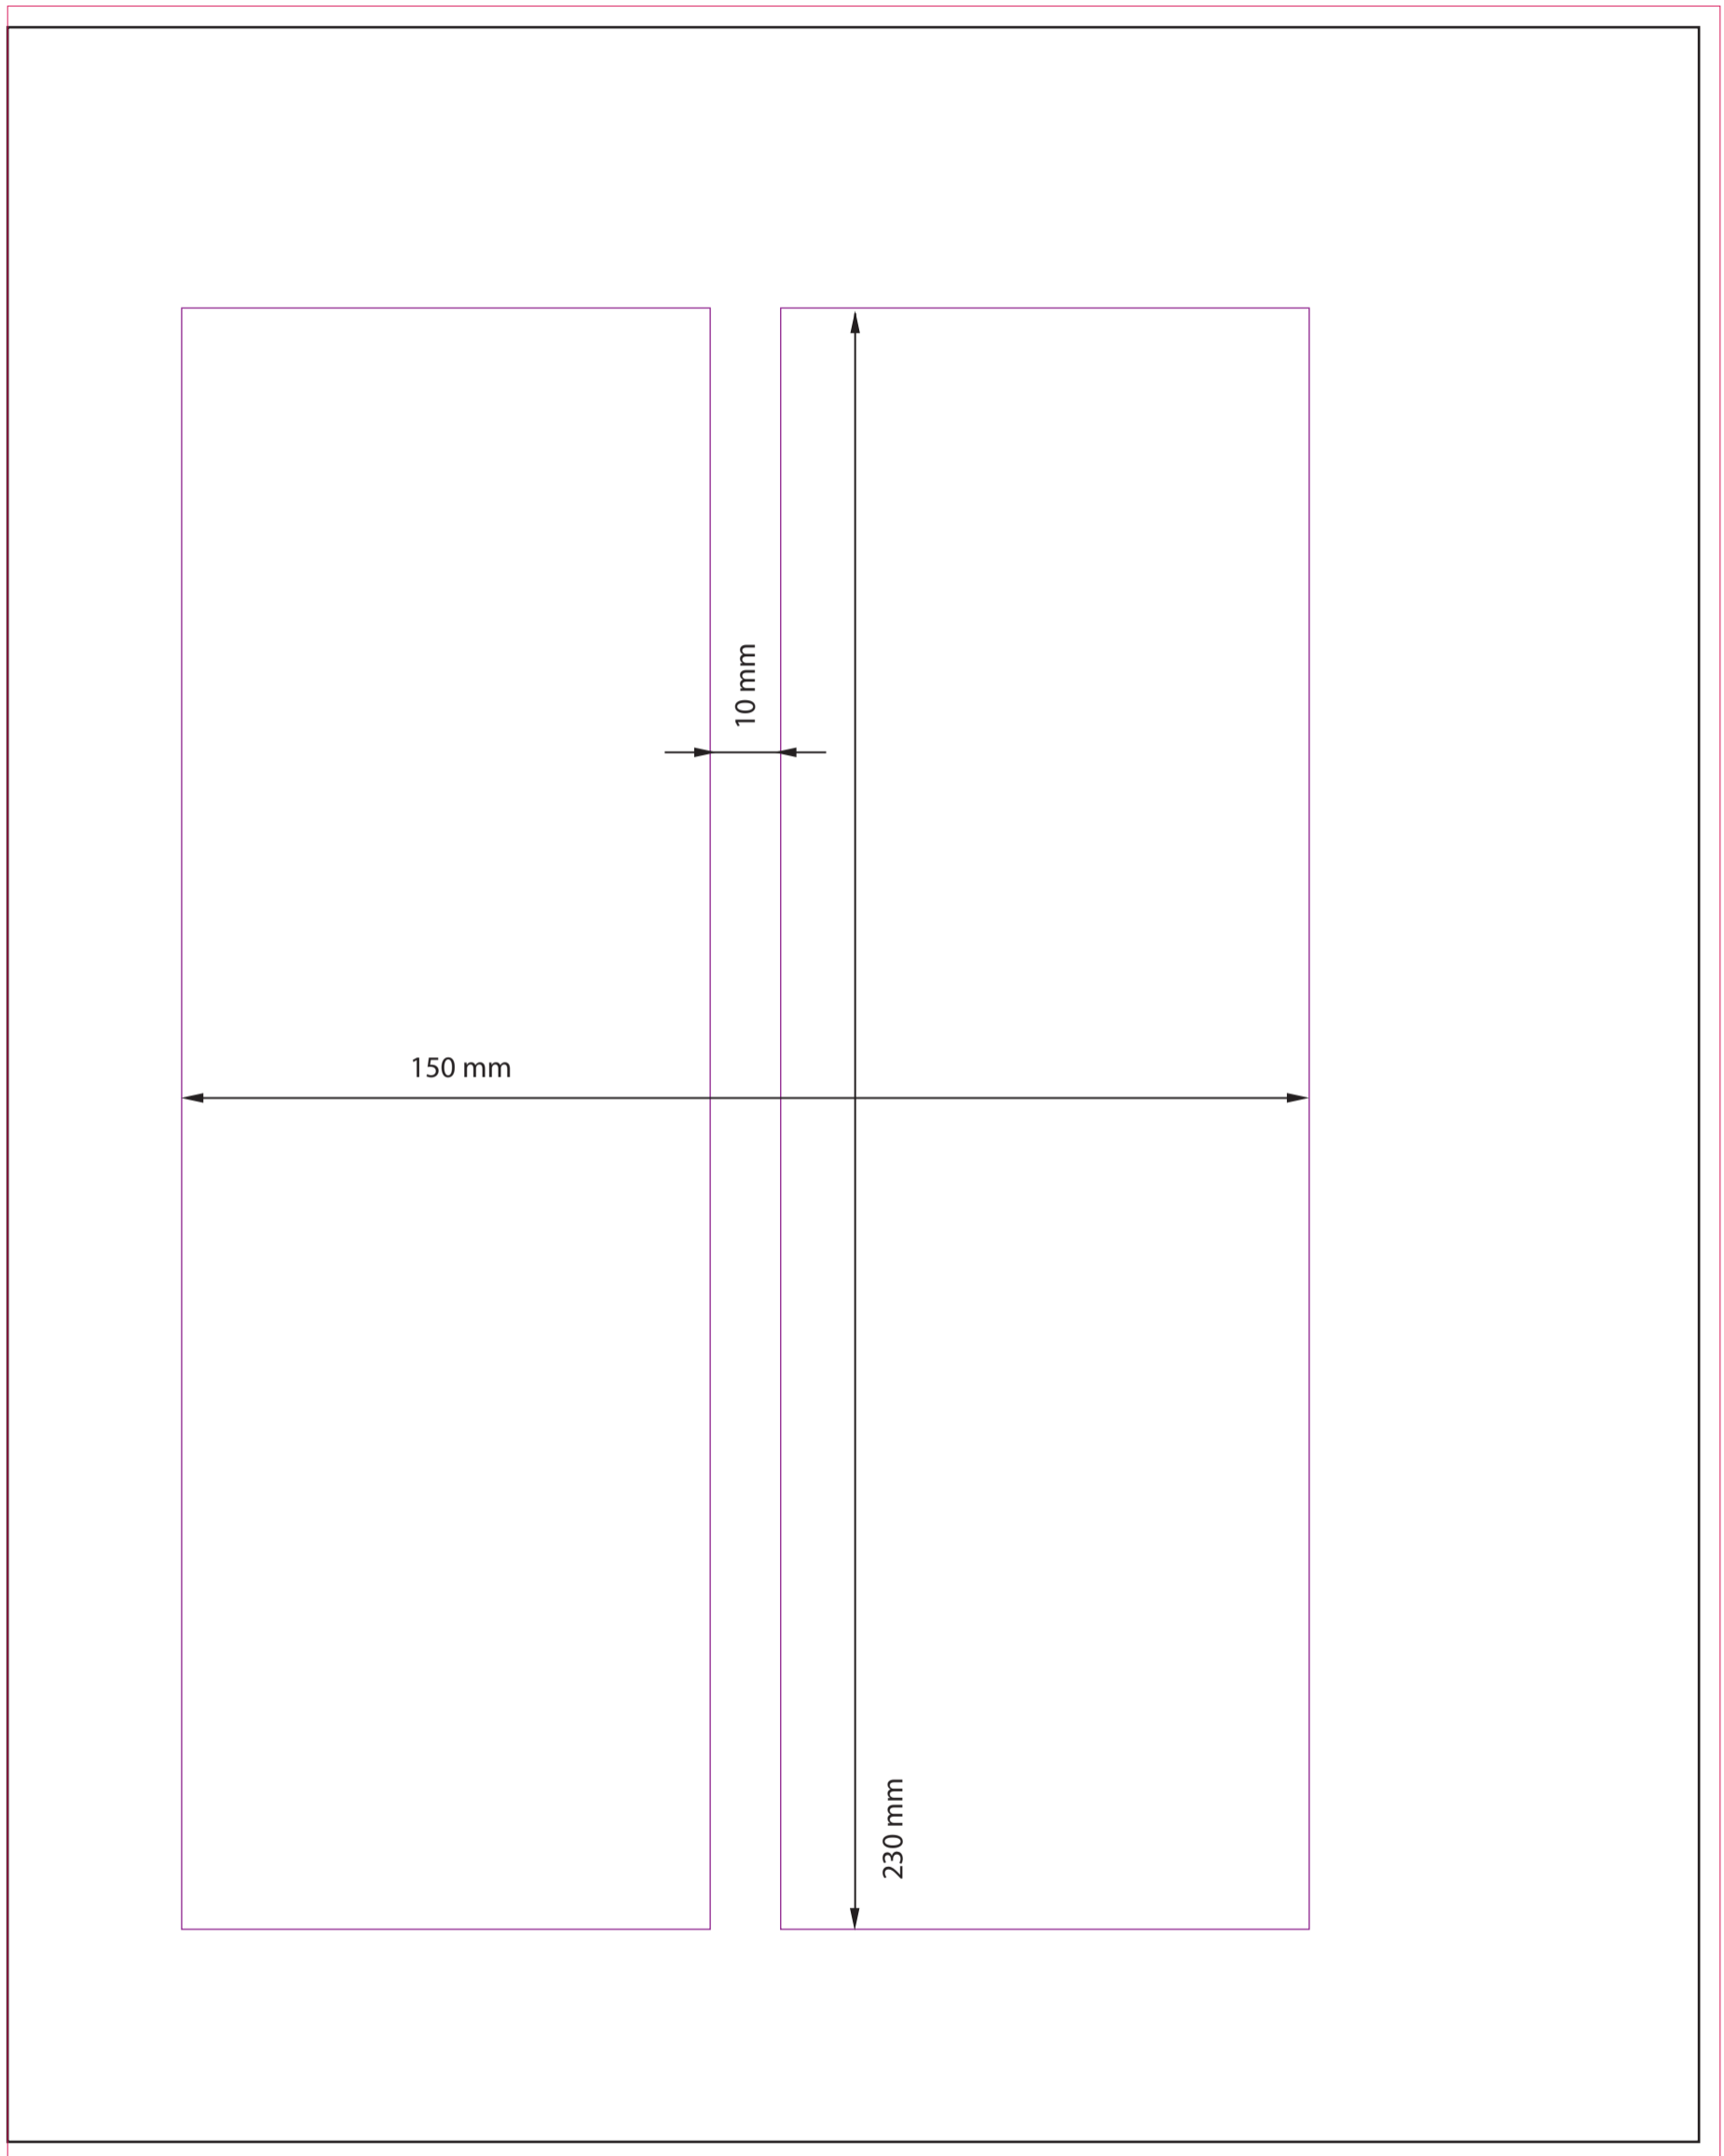

MONOGRAFIJA

MARGINE: Top 40 mm; Inside 25 mm; Bottom 30 mm; Outside 65 mm

MONOGRAFIJA

DIMENZIJE: Visina 300 mm; Širina 240 mm (B format)

MONOGRAFIJA

MARGINA (Unutrašnjost): Širina: 150 mm: Visina: 230 mm

MONOGRAFIJA

KOLUMNE: Širina: 70mm; Visina 230 mm