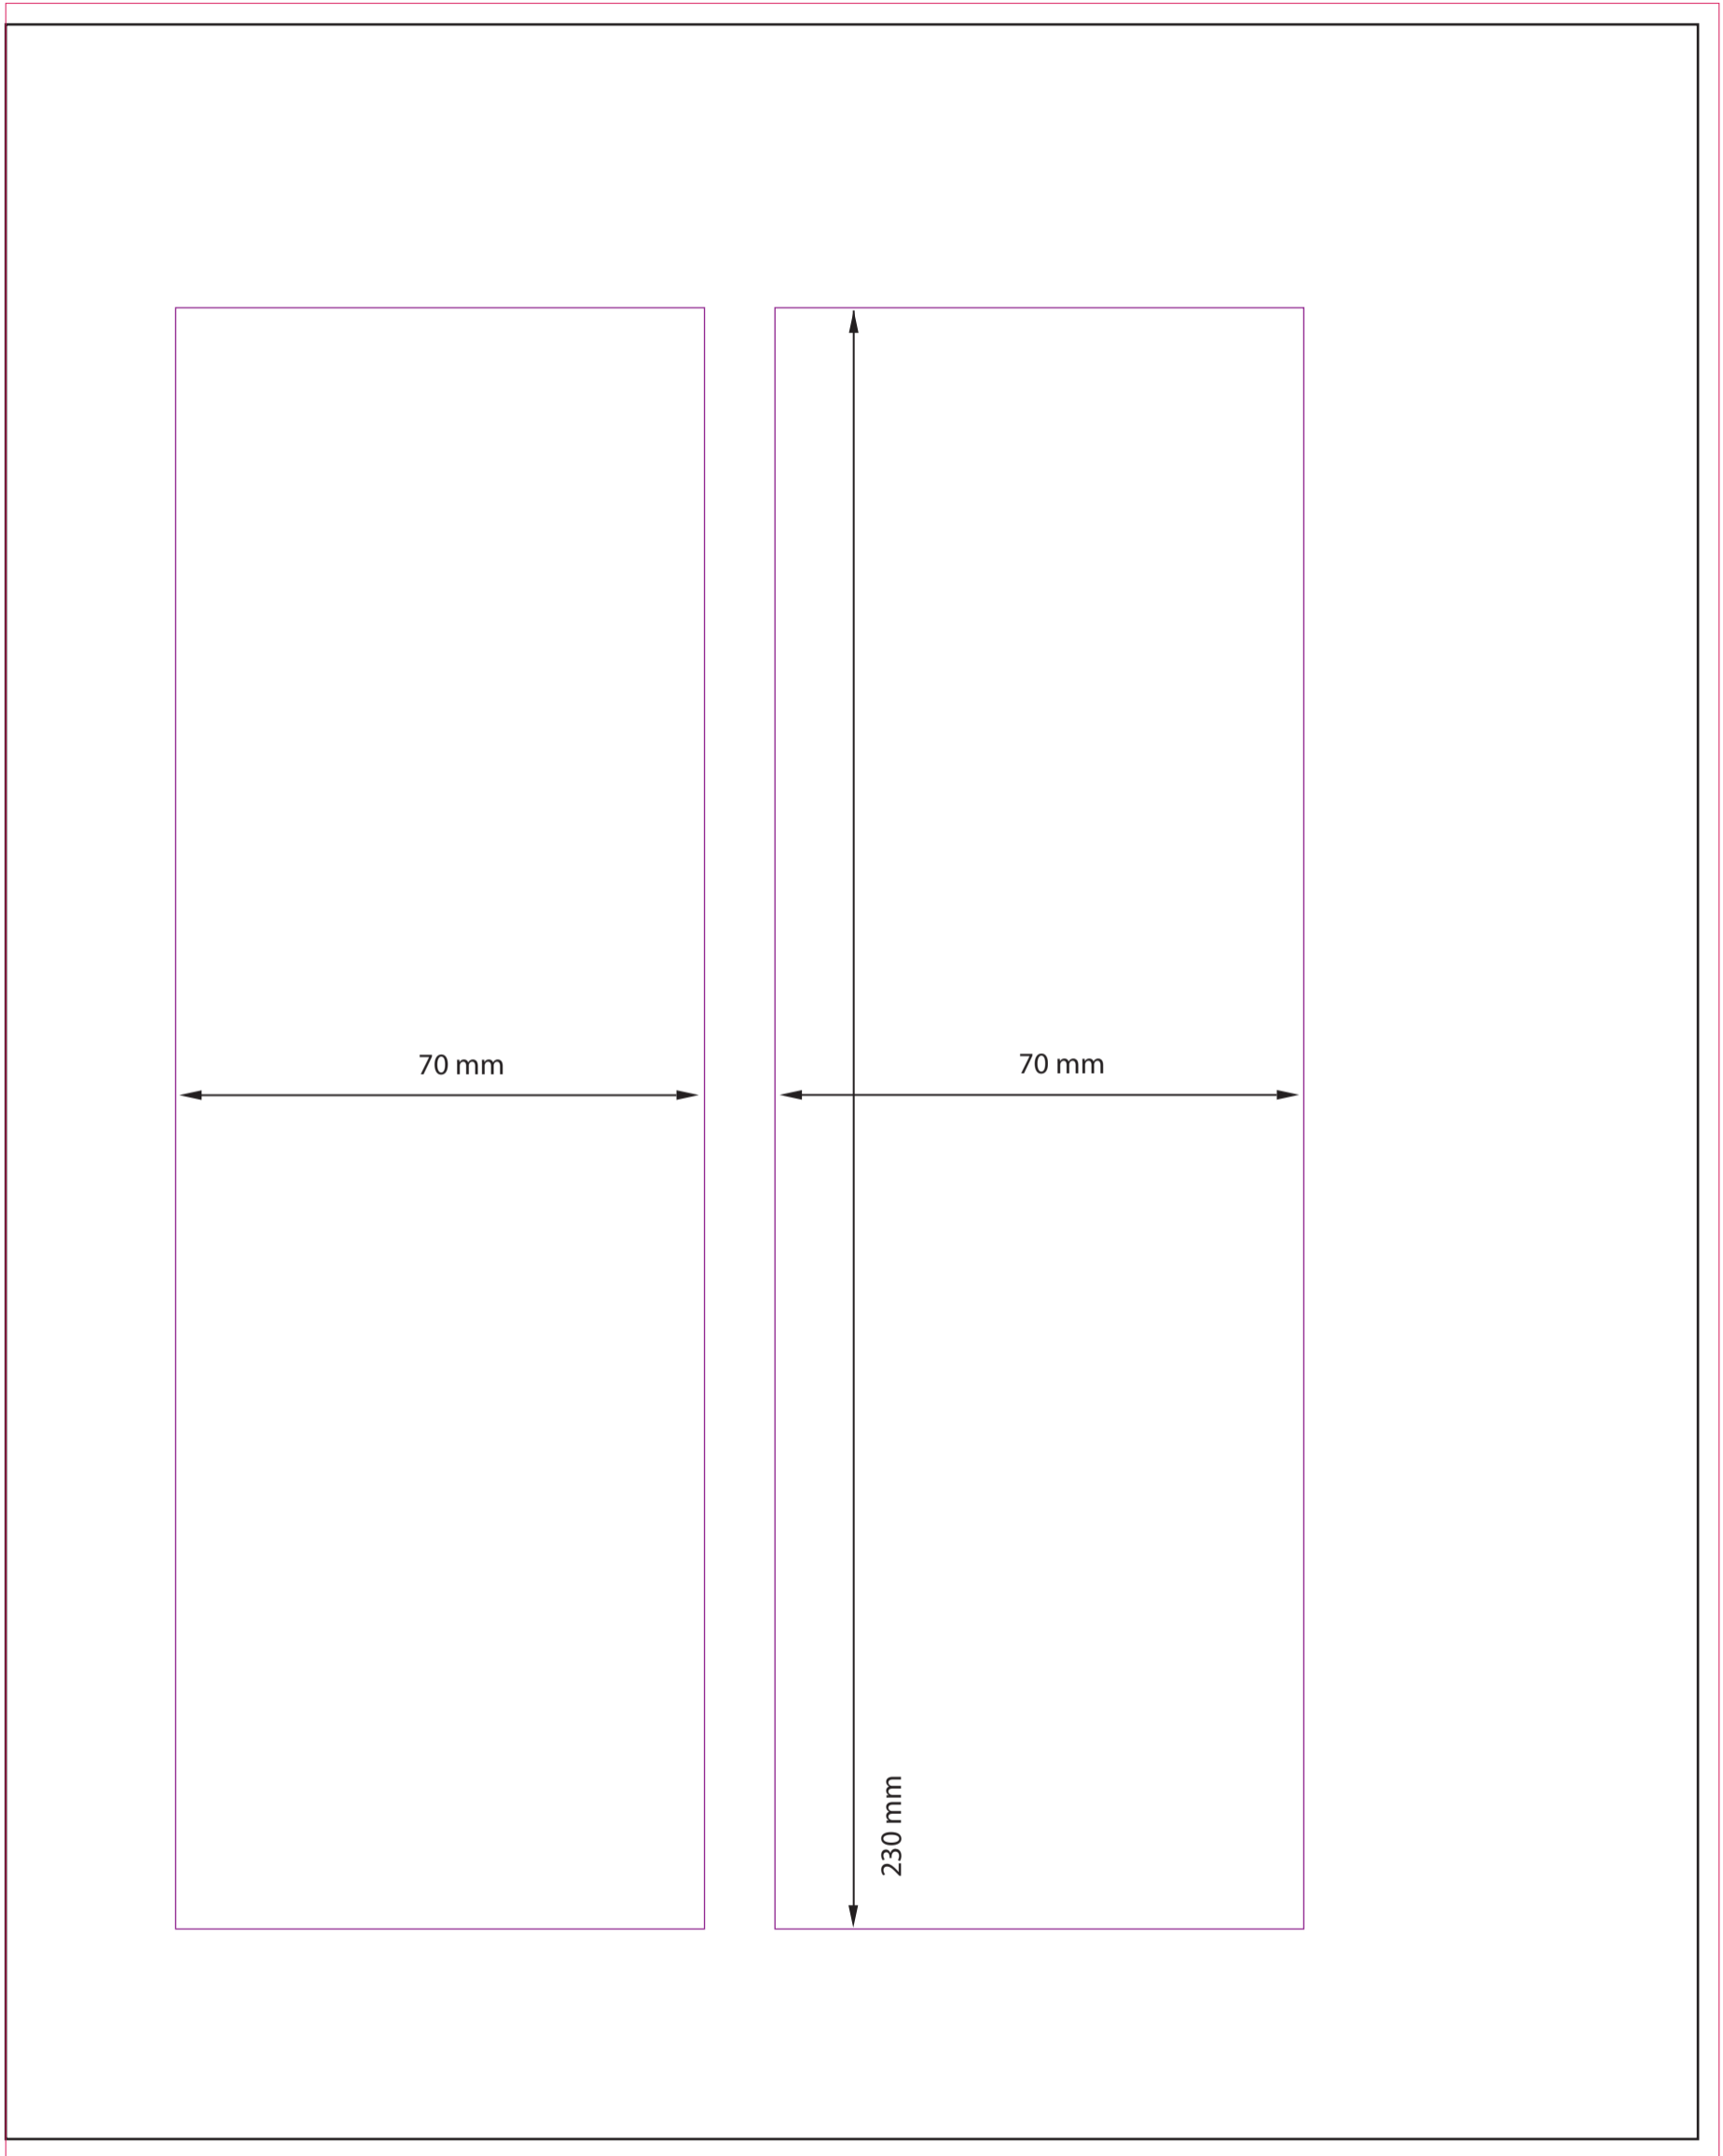

MONOGRAFIJA

MARGINE: Top 40 mm; Inside 25 mm; Bottom 30 mm; Outside 65 mm

MONOGRAFIJA

DIMENZIJE: Visina 300 mm; Širina 240 mm (B format)

MONOGRAFIJA

MARGINA (Unutrašnjost): Širina: 150 mm: Visina: 230 mm

MONOGRAFIJA

KOLUMNE: Širina: 70mm; Visina 230 mm