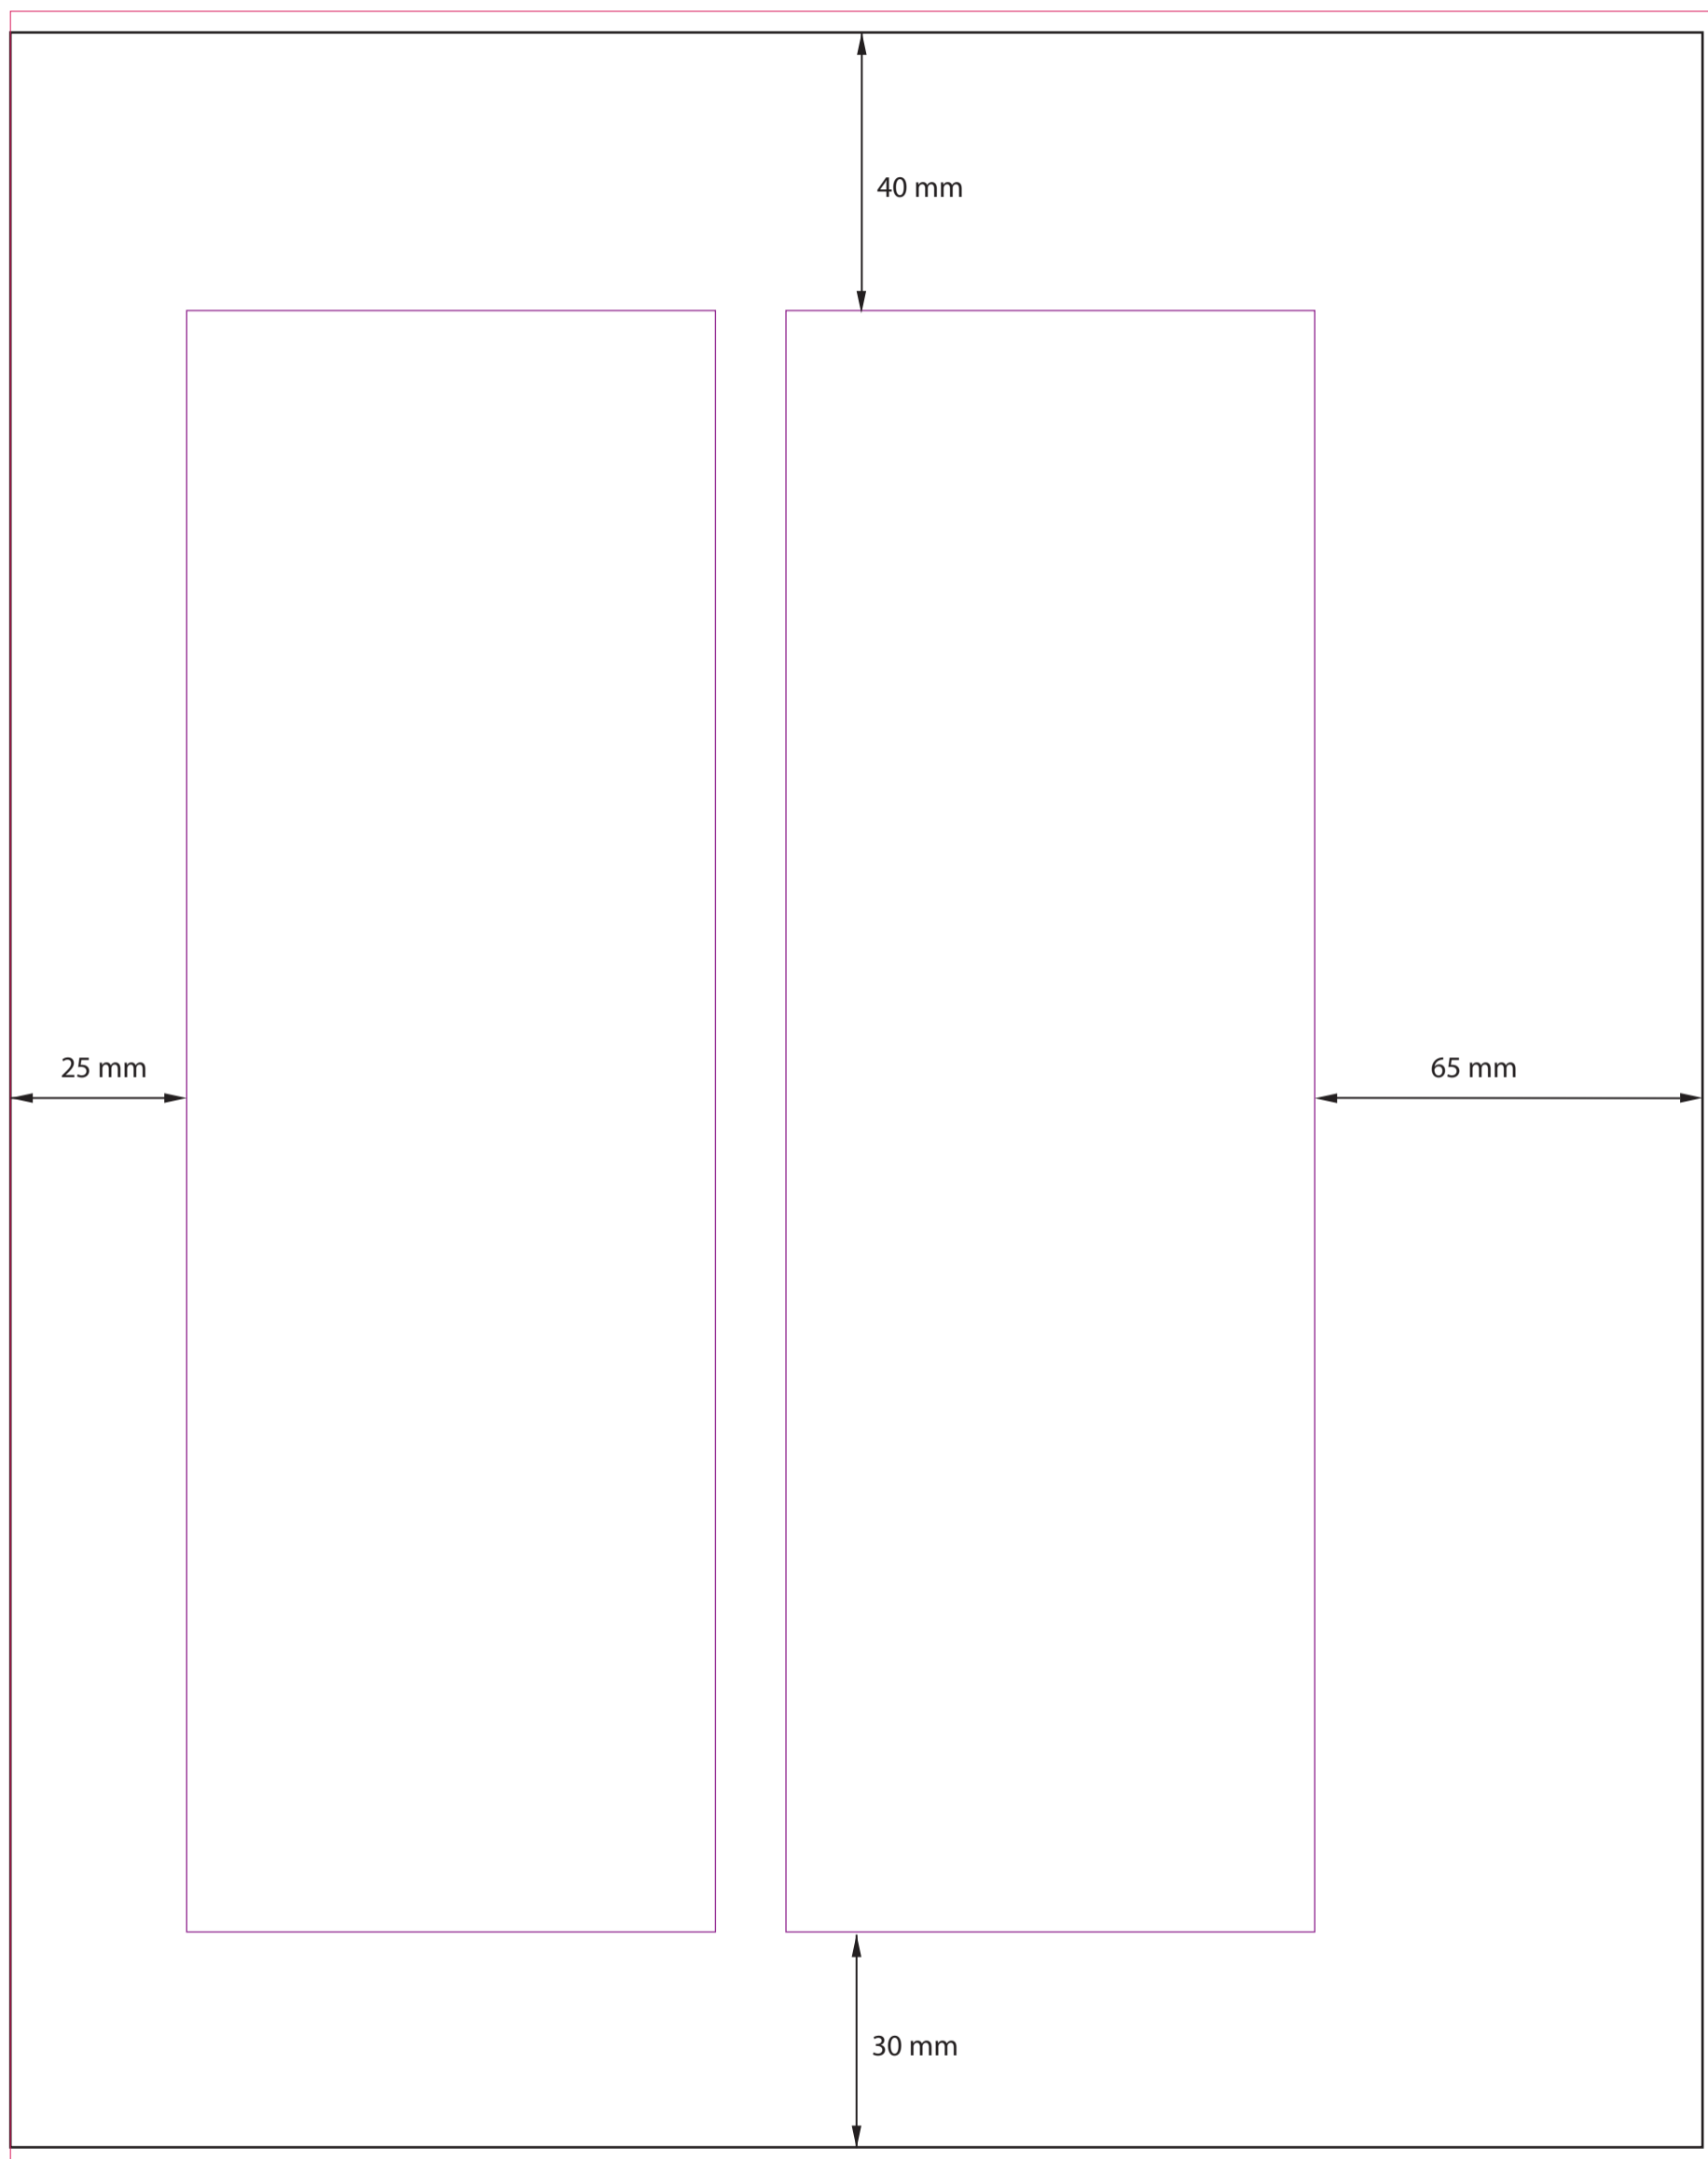

MONOGRAFIJA

MARGINE: Top 40 mm; Inside 25 mm; Bottom 30 mm; Outside 65 mm

MONOGRAFIJA

DIMENZIJE: Visina 300 mm; Širina 240 mm (B format)

MONOGRAFIJA

MARGINA (Unutrašnjost): Širina: 150 mm: Visina: 230 mm

MONOGRAFIJA

KOLUMNE: Širina: 70mm; Visina 230 mm